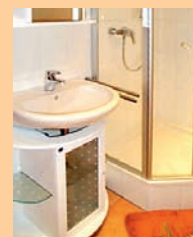

Ferienwohnungen *Fleur* mit Rheinblick

Von November bis März geschlossen!
Nicht buchbar unter drei Tagen/Nächte!

Ferienwohnung Fleur 1:

Orchidee

ca. 60 m² groß, für 1-4 Personen

Unsere Ferienwohnung "Orchidee" ist ausgestattet mit Sat-Fernseher, Radio, Mikrowelle, Kühlschrank, Toaster, Föhn, Schrank-Tresor. Bettwäsche und Handtücher sind vorhanden. Separater Eingang. PKW-Stellplatz am Haus.

Ferienwohnung Fleur 2:

Rose

ca. 40 m² groß, für 1-2 Personen
Nichtraucher-Wohnung!

Unsere Ferienwohnung "Rose" liegt im Dachgeschoss und ist ausgestattet mit Spül- und Waschmaschine, Trockner, Kühlschrank, Sat-Fernseher, Radio, Föhn, Toaster und Schrank-Tresor. Bettwäsche und Handtücher sind vorhanden. Separater Eingang. PKW-Stellplatz am Haus.

Bad

Marlies und Wilfried Volk

D-53545 Linz am Rhein • In der Au 12

Telefon +49 (0)2644 809465 • Fax +49 (0)2644 3596 • E-Mail info@ferienwohnung-fleur.de